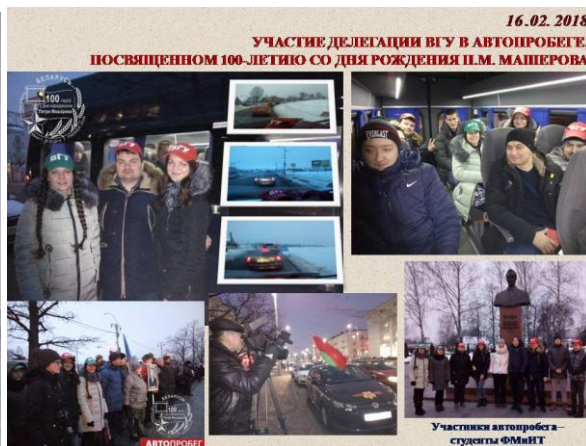

«ТРОПОЮ МАШЕРОВА»

«ТРОПОЮ МАШЕРОВА» - туристические походы и автопробеги по машеровским местам Беларуси (для студентов университета)

Подробнее о лыжном походе 2021-02-26

https://vk.com/vsu.masherovmuzej?w=wall-141682177_93

Подробнее об автопробеге к 100-летию со Дня рождения П.М. Машерова

https://vk.com/vsu.masherovmuzej?w=wall-141682177_21